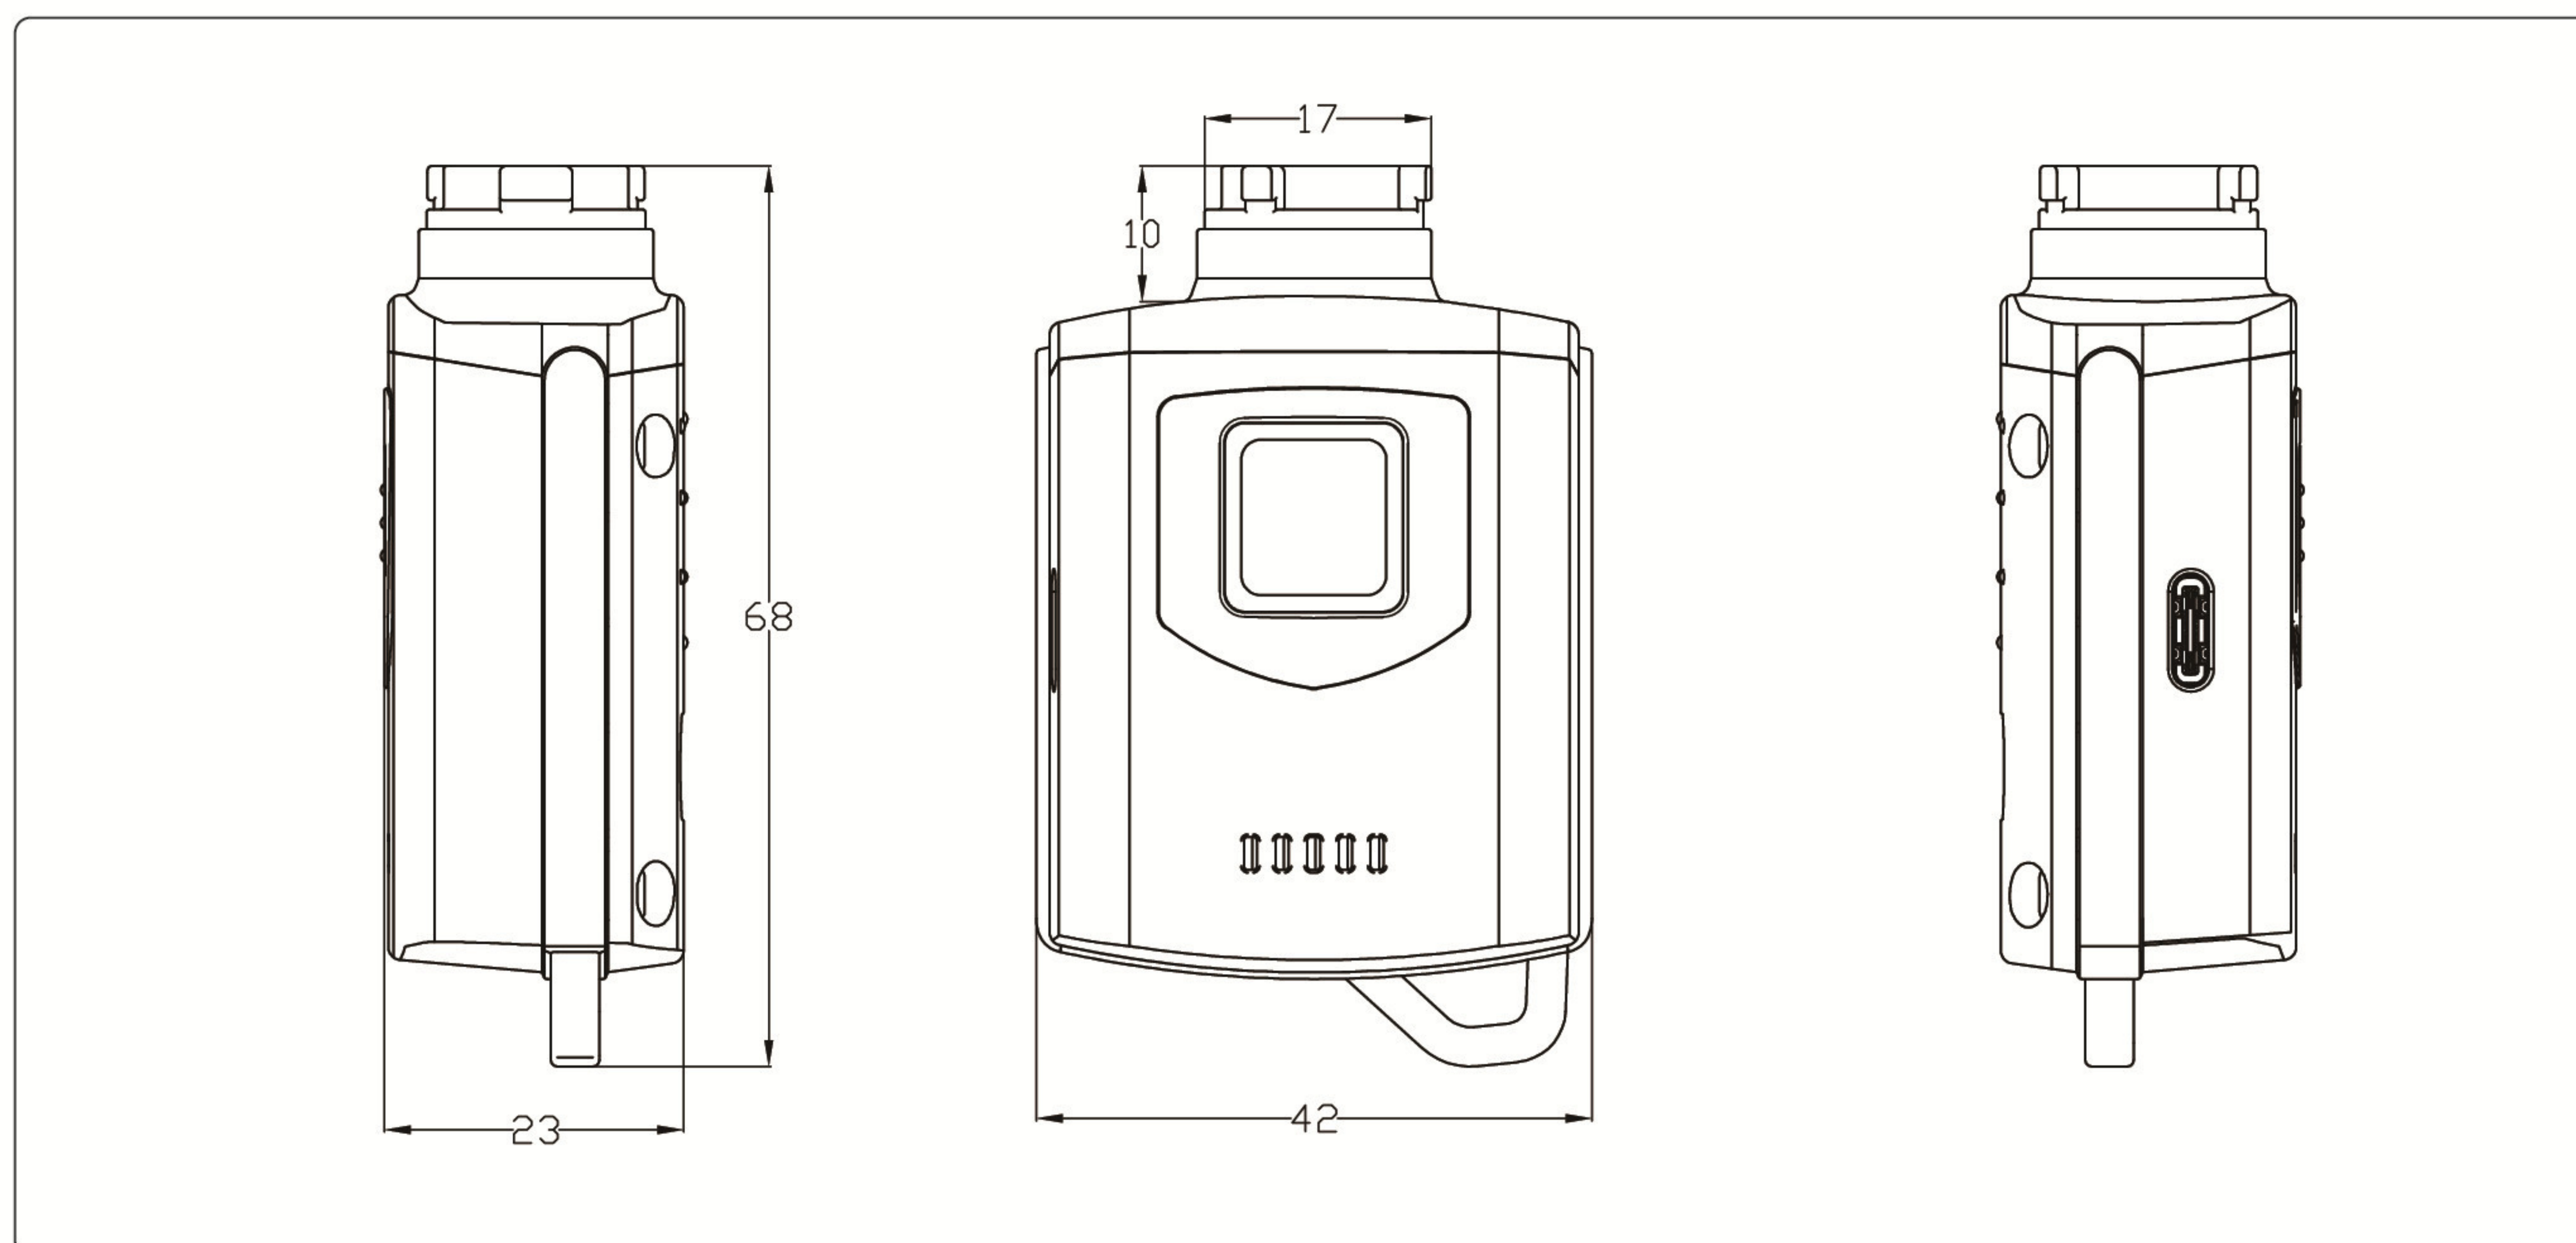

- 名称：智能指纹钥匙
- 型号：ZJA-WY-CFK02/CFBK02

<h3>技术参数</h3>	
<h3>结构特性</h3>	<ul style="list-style-type: none"> • 工作状态：语音+三色RGB灯光提示 • 指纹容量：100组 • 存储容量：60000条 • 电池容量：600mAh（开关锁3000次） • 充电时长：2小时 • 通信接口：标准TYPE-C • 静电保护：8KV接触静电/15KV非接触静电保护 • 产品尺寸：68mm×42mm×23mm • 使用环境：温度（-40°到85°）湿度（20%到97%）
<h3>电气特征</h3>	<ul style="list-style-type: none"> • 安装和设定操作简单，几乎兼容目前市场所有同种类的锁 • 完整的保留原有锁的使用习惯，并增加物联锁应用特性